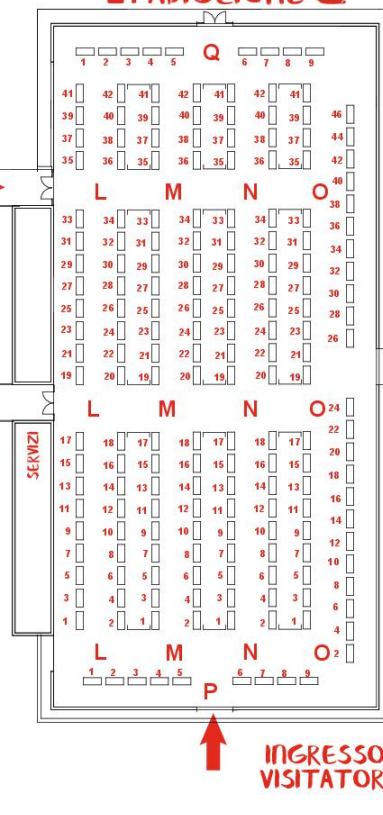

PADIGLIONE 1

TRE PADIGLIONI, UN UNICO GRANDE EVENTO

PADIGLIONE 2

PADIGLIONE 3

870 VIGNAIOLE E VIGNAIOLI DA TUTTA ITALIA, 3 PADIGLIONI INTERAMENTE DEDICATI A LORO E AI LORO VINI.

Un Mercato dei Vini da record, grazie alla collaborazione tra FIVI - Federazione Italiana Vignaioli Indipendenti e Piacenza Expo. E una firma d'eccezione, quella del maestro dell'illustrazione **Guido Scarabottolo**, sul Manifesto di un'edizione davvero imperdibile: una collaborazione che rappresenta uno dei segni tangibili di cosa sono e di cosa vogliono raccontare i Vignaioli indipendenti. Qualità, originalità, professionalità: e, prima di tutto, amore per il proprio lavoro, amore per le cose fatte bene, eseguite con passione e cura artigiana. I Vignaioli nei loro vigneti e nelle loro cantine, coi loro vini; Scarabottolo nel suo studio, con le sue illustrazioni. L'esito è lo stesso: cose belle, fatte bene, che parlano di un'Italia che guarda con gioia al futuro, con i piedi ben saldi nella propria tradizione.