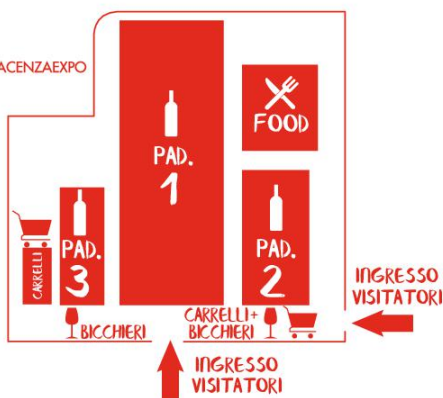

870 VIGNAIOLE E VIGNAIOLI DA TUTTA ITALIA, 3 PADIGLIONI INTERAMENTE DEDICATI A LORO E AI LORO VINI.

Un Mercato dei Vini da record, grazie alla collaborazione tra FIVI - Federazione Italiana Vignaioli Indipendenti e Piacenza Expo. E una firma d'eccezione, quella del maestro dell'illustrazione **Guido Scarabottolo**, sul Manifesto di un'edizione davvero imperdibile: una collaborazione che rappresenta uno dei segni tangibili di cosa sono e di cosa vogliono raccontare i Vignaioli indipendenti. Qualità, originalità, professionalità: e, prima di tutto, amore per il proprio lavoro, amore per le cose fatte bene, eseguite con passione e cura artigiana. I Vignaioli nei loro vigneti e nelle loro cantine, coi loro vini; Scarabottolo nel suo studio, con le sue illustrazioni. L'esito è lo stesso: cose belle, fatte bene, che parlano di un'Italia che guarda con gioia al futuro, con i piedi ben saldi nella propria tradizione.

PIACENZAEXPO