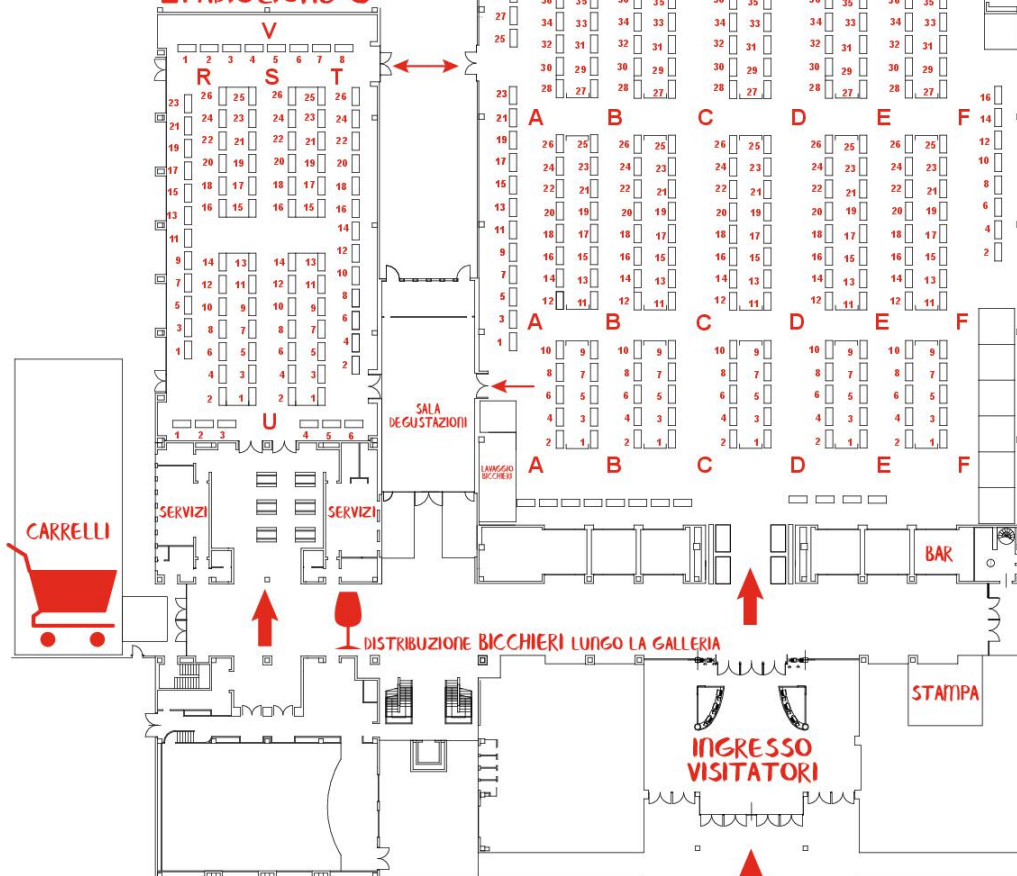

PADIGLIONE 1

TRE PADIGLIONI, UN UNICO GRANDE EVENTO

PADIGLIONE 2

PADIGLIONE 3

870 VIGNAIOLE E VIGNAIOLI DA TUTTA ITALIA, 3 PADIGLIONI INTERAMENTE DEDICATI A LORO E AI LORO VINI.

Un Mercato dei Vini da record, grazie alla collaborazione tra FIVI - Federazione Italiana Vignaioli Indipendenti e Piacenza Expo. E una firma d'eccezione, quella del maestro dell'illustrazione **Guido Scarabottolo**, sul Manifesto di un'edizione davvero imperdibile: una collaborazione che rappresenta uno dei segni tangibili di cosa sono e di cosa vogliono raccontare i Vignaioli indipendenti. Qualità, originalità, professionalità: e, prima di tutto, amore per il proprio lavoro, amore per le cose fatte bene, eseguite con passione e cura artigiana. I Vignaioli nei loro vigneti e nelle loro cantine, coi loro vini; Scarabottolo nel suo studio, con le sue illustrazioni. L'esito è lo stesso: cose belle, fatte bene, che parlano di un'Italia che guarda con gioia al futuro, con i piedi ben saldi nella propria tradizione.