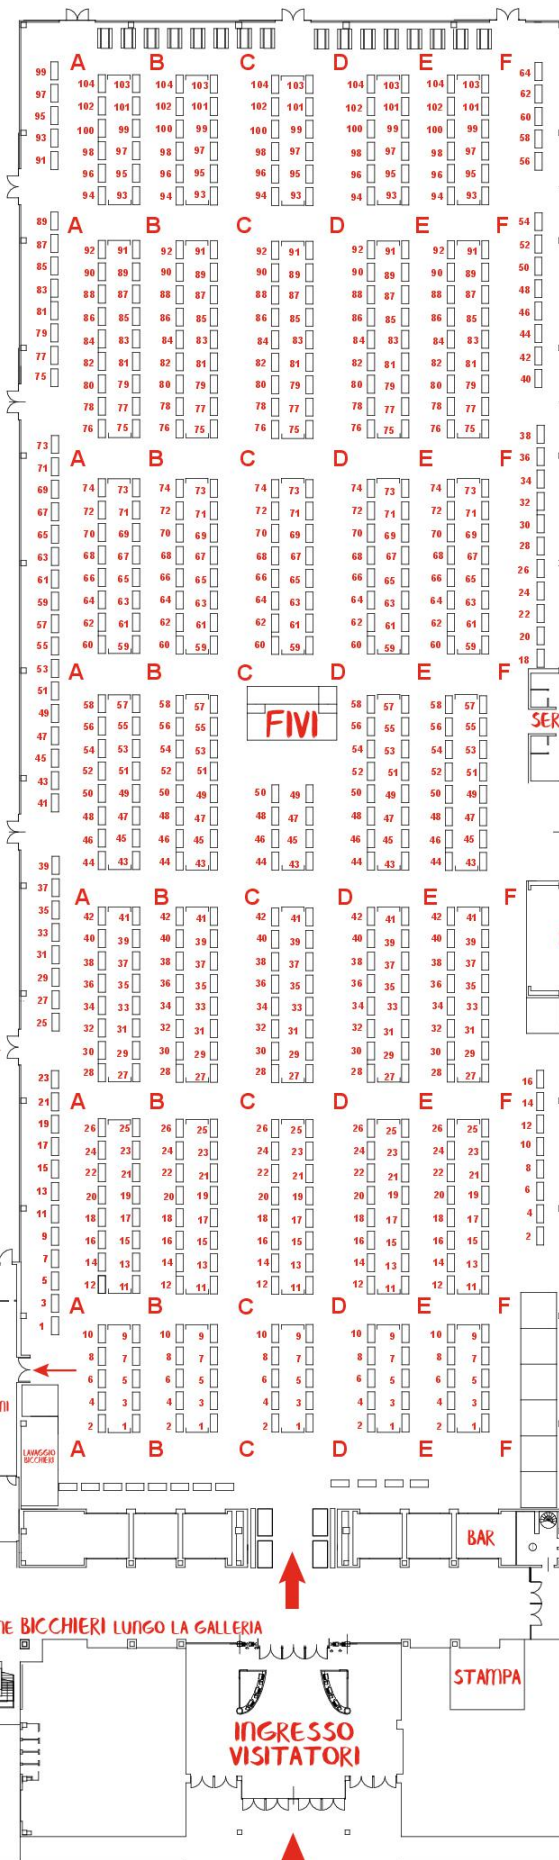

11^{EDIZIONE}

MERCATO DEI VINI DEI VIGNAIOLI INDIPENDENTI

PIACENZA EXPO 26 | 27 | 28 NOVEMBRE 2022

SABATO E DOMENICA 11.00 | 19.00
LUNEDÌ 11.00 | 17.00

WWW.MERCATODEVINI.IT

SPONSOR DEL MERCATO DEI VINI 2022

IN COLLABORAZIONE CON

ESPOSITORI

PADIGLIONE 1 - CORSA F

DNAPHONE
FILTERFLO
SPAGNI
TAVA
VIGNON
VIVAI FRATELLI MORONI

PADIGLIONE 1 - INGRESSO

AIS EMILIA ROMAGNA
AMPELOS - I VINI DEL CUORE
CARPENTERIA ALPINA
CHEMIA
DE AGOSTINI
DIVINEA
MAREDIVINO
ROBERTA BOLSI
SLOW FOOD
TECNOBOLLE
WINE MARKETING ITALIA
WINOLOGY

PADIGLIONE 1

TRE PADIGLIONI, UN UNICO GRANDE EVENTO